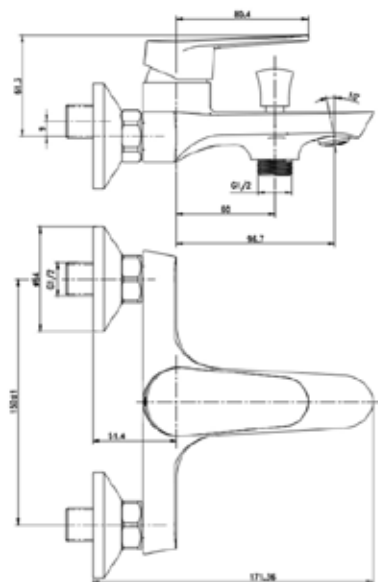

GRIFERIA

DUCHA

GRIFERIA DUCHA TINA BOSTON EXPUESTA CROMO

GKL-03-0796

- Monomando de ducha
- Modelo: BOSTON
- Terminación: CROMO
- Material: Latón
- Cartucho cerámico: 35 mm
- Aireador: Aireador de plástico local
- Medidas: 150x61.3x171.36mm
- Conexión: 1/2" para flexible

SET SOPORTE DUCHA TRENTO CROMO

GKL-03-0008