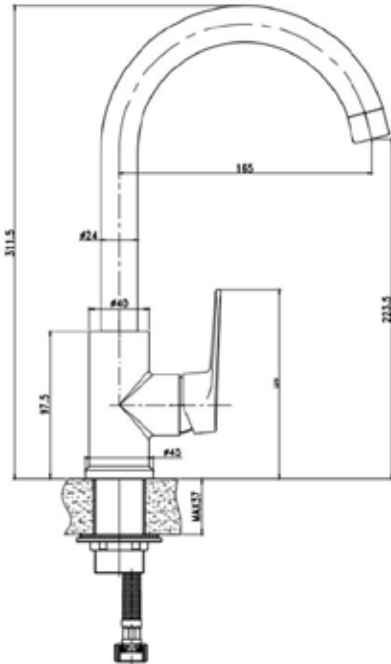

COCINA

GRIFERIA LAVAPLATOS

GRIFERIA COCINA BOSTON 1 JET CROMO

GKL-03-0800

- Monomando de cocina cuello cisne
- Modelo: BOSTON
- Terminación: CROMO
- Material: Latón
- Cartucho cerámico: 35 mm
- Aireador: Aireador de plástico local
- Medidas: 311x45x223mm
- Conexión: 1/2" para flexible

IMAGEN REFERENCIAL