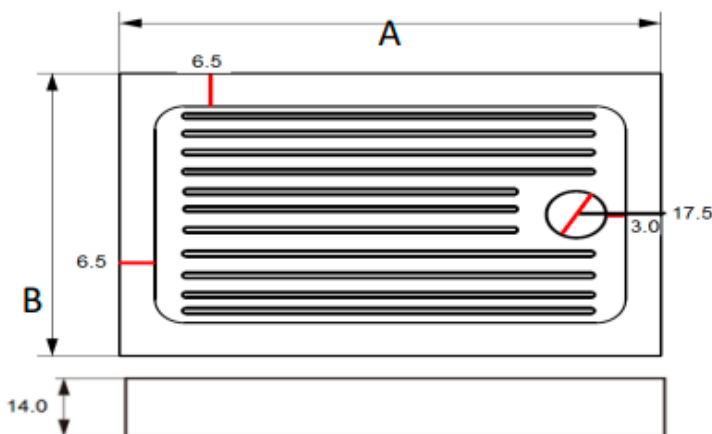

### RECEPTACULO ZEN CON REJILLA A 16 CM 1400X700

HID-05-0226

- Receptáculo de ducha con antideslizante
- Material: Acrílico reforzado en fibra de vidrio
- Espesor: 4 mm ( Acrílico +Fibra )
- Resistencia: 150 kgs.

Incluye:

- Desagüe cromado registrable
- Descarga 30 lpm aprox.
- Estructura de fierro con patas ajustables
- Tuerca de fijación de ajuste en cada pata
- 1 Rejilla para registro que puede ser instalada a la derecha o izquierda.
- Posición rejilla: a 160 mm del borde del receptáculo.
- Diámetro conexión 50 mm