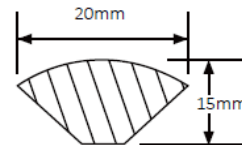

# COMPLEMENTOS

PISO VINILICO SPC

COLOR  
MANDALA BEIGE

**CUBREJUNTA TRANSICIÓN MANDALA BEIGE PVC**  
7x45x2400mm  
PDV-20-0240

---

**CUBREJUNTA COMPENSACIÓN MANDALA BEIGE PVC**  
7x45x2400mm  
PDV-20-0244

---