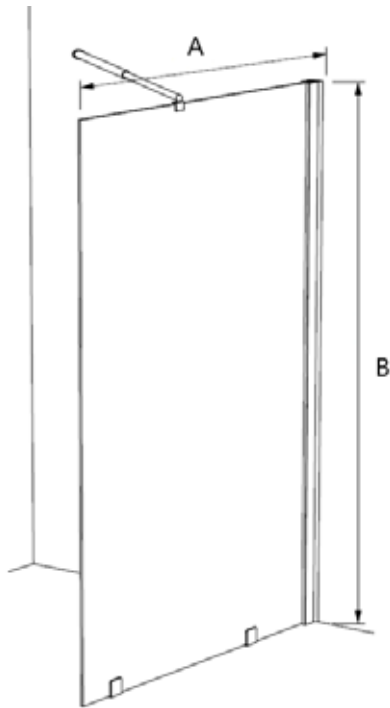

MAMPARA

STYLE

MAMPARA STYLE FIJA RECEP 80

HID-36-0053

- Mampara Fija
- Espesor 8 mm
- Vidrio templado
- Incluye fijaciones
- Marcos terminación Cromo
- *Brazo de instalación opcional
- No incluye Receptáculo

SKU	Medidas	
	A	B
HID-36-0053	800	1980
HID-36-0013	1000	1980

KLIPEN