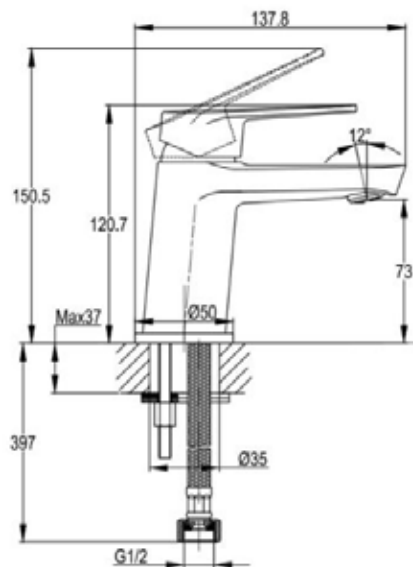

GRIFERIA

LAVAMANOS

GRIFERIA LAVAMANOS BOSTON 7 CM S/DESAGÜE CROMO

GKL-03-0792

- Grifería monomando de lavamanos
- Modelo: BOSTON
- Terminación: CROMO
- Sin desagüe
- Material: Latón
- Cartucho cerámico: 35 mm
- Aireador: Aireador de plástico local
- Medidas 150.5x137.8mm
- Largo flexibles: 400mm
- Conexión: 1/2"

KLIPEN