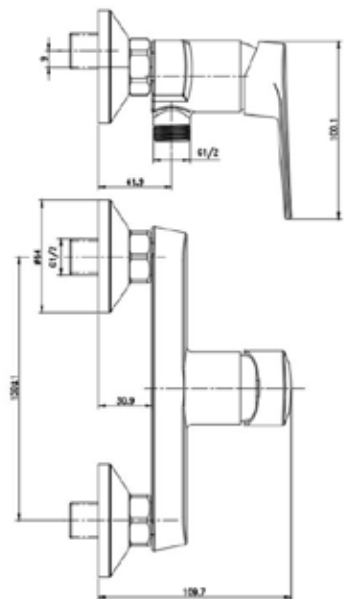

GRIFERIA

DUCHA

GRIFERIA DUCHA BOSTON EXPUESTA CROMO

GKL-03-0798

- Monomando de ducha
- Modelo: BOSTON
- Terminación: CROMO
- Material: Latón
- Cartucho cerámico: 35 mm
- Aireador: Aireador de plástico local
- Medidas: 109x150x100mm
- Conexión: 1/2" para flexible

KLIPEN