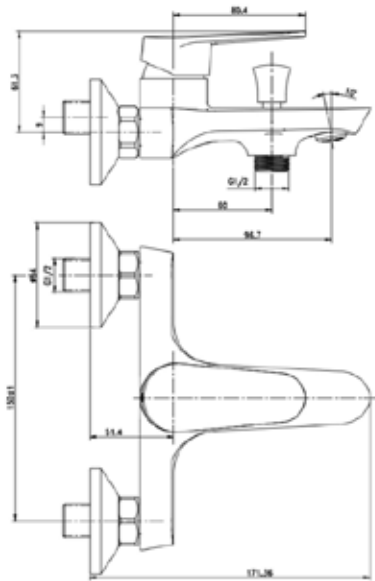

GRIFERIA

DUCHA

GRIFERIA DUCHA TINA BOSTON EXPUESTA CROMO

GKL-03-0796

- Monomando de ducha
- Modelo: BOSTON
- Terminación: CROMO
- Material: Latón
- Cartucho cerámico: 35 mm
- Aireador: Aireador de plástico local
- Medidas: 150x61.3x171.36mm
- Conexión: 1/2" para flexible

KLIPEN

SET SOPORTE DUCHA TRENTO CROMO

GKL-03-0008