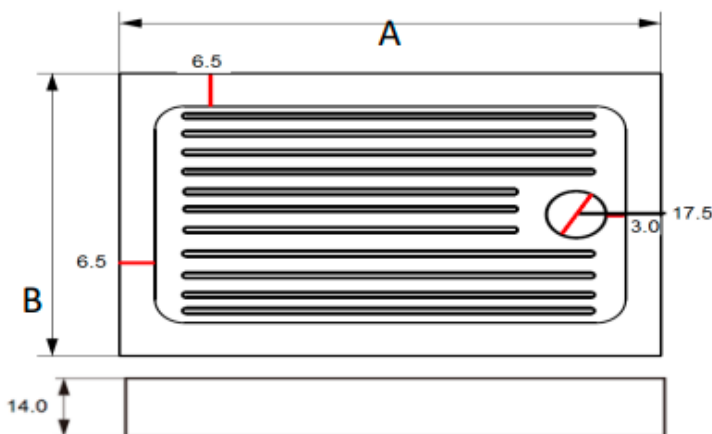

RECEPTACULO SIN PESTAÑA

RECEPTACULO ZEN CON REJILLA A 16 CM 1400X700

HID-05-0226

- Receptáculo de ducha con antideslizante
- Material: Acrílico reforzado en fibra de vidrio
- Espesor: 4 mm (Acrílico +Fibra)
- Resistencia: 150 kgs.

Incluye:

- Desagüe cromado registrable
- Descarga 30 lpm aprox.
- Estructura de fierro con patas ajustables
- Tuerca de fijación de ajuste en cada pata
- 1 Rejilla para registro que puede ser instalada a la derecha o izquierda.
- Posición rejilla: a 160 mm del borde del receptáculo.
- Diámetro conexión 50 mm

KLIPEN

Medidas	Patas (PCS)
700X700	4 PCS
800X800	4 PCS
900X900	4 PCS
900X700	4 PCS
1000x700	4 PCS
1000x900	4 PCS
1100X700	6 PCS
1100x800	6 PCS
1100X1200	6 PCS

Medidas	Patas (PCS)
1200X700	6 PCS
1200X800	6 PCS
1200x900	6 PCS
1300X700	6 PCS
1300x800	6 PCS
1400X700	6 PCS
1400X800	6 PCS
1500X700	6 PCS
1500X800	6 PCS

Medidas	Patas (PCS)
1600X700	6PCS
1600X800	6PCS
1600x900	6PCS
1700X700	6PCS
1700x800	6PCS
1700X900	6PCS
1800X900	6PCS
2000x800	6PCS
2000x900	6PCS